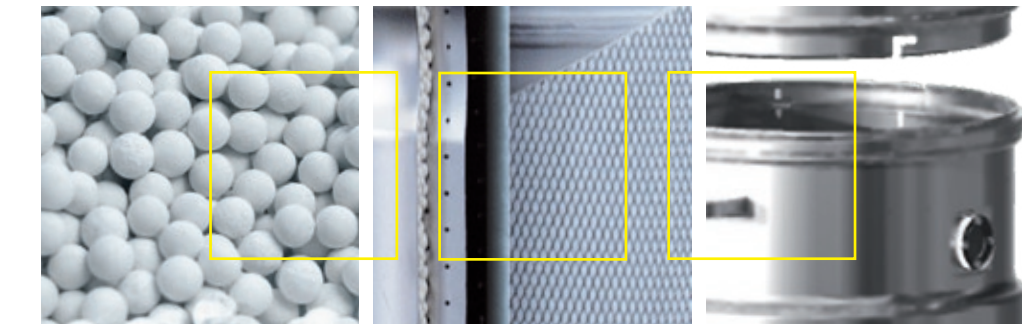

CREATIVE SOLUTIONS – 2003 GEGRÜNDET, IST CS METALLBAU EIN JUNGES TEAM. DAS GIBT IHNEN DIE MÖGLICHKEIT, ZUSAMMEN MIT UNS NEU ZU DENKEN UND NEUE LÖSUNGEN ZU FINDEN. GENAU DAS HABEN WIR GETAN UND UNS DAMIT BEREITS EINEN NAMEN GEMACHT. CREATIVE SOLUTIONS – ANSPRUCH UND VERSPRECHEN ZUGLEICH – BRINGT KURZ UND KNAPP AUF DEN PUNKT, WAS SIE VON UNS ERWARTEN KÖNNEN: IDEEN FÜR IHREN ERFOLG!